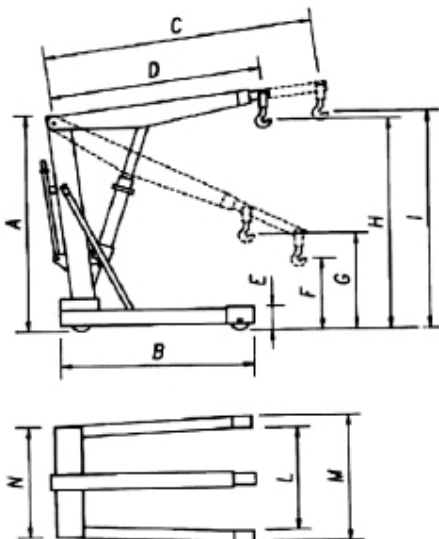

W140SE - W140 - W141SE - W141 - W142 - W143

Motor kiemelő zsiráf család 500-2000kg terhelhetőséggel

Műszaki adatok:

	W140 W140SE	W141 W141SE	W142	W143
A	1620	1750	1840	1990
B	1280	1500	1690	1640
C	1300	1550	1850	1970
D	1000	1250	1400	1520
E	160	165	195	220
F	520	620	430	520
G	730	800	720	800
H	2200	2520	2820	2930
I	2400	2750	3220	3270
L	780	920	880	980
M	900	1020	1020	1120
N	640	750	1000	1100
kg	65	100	180	220