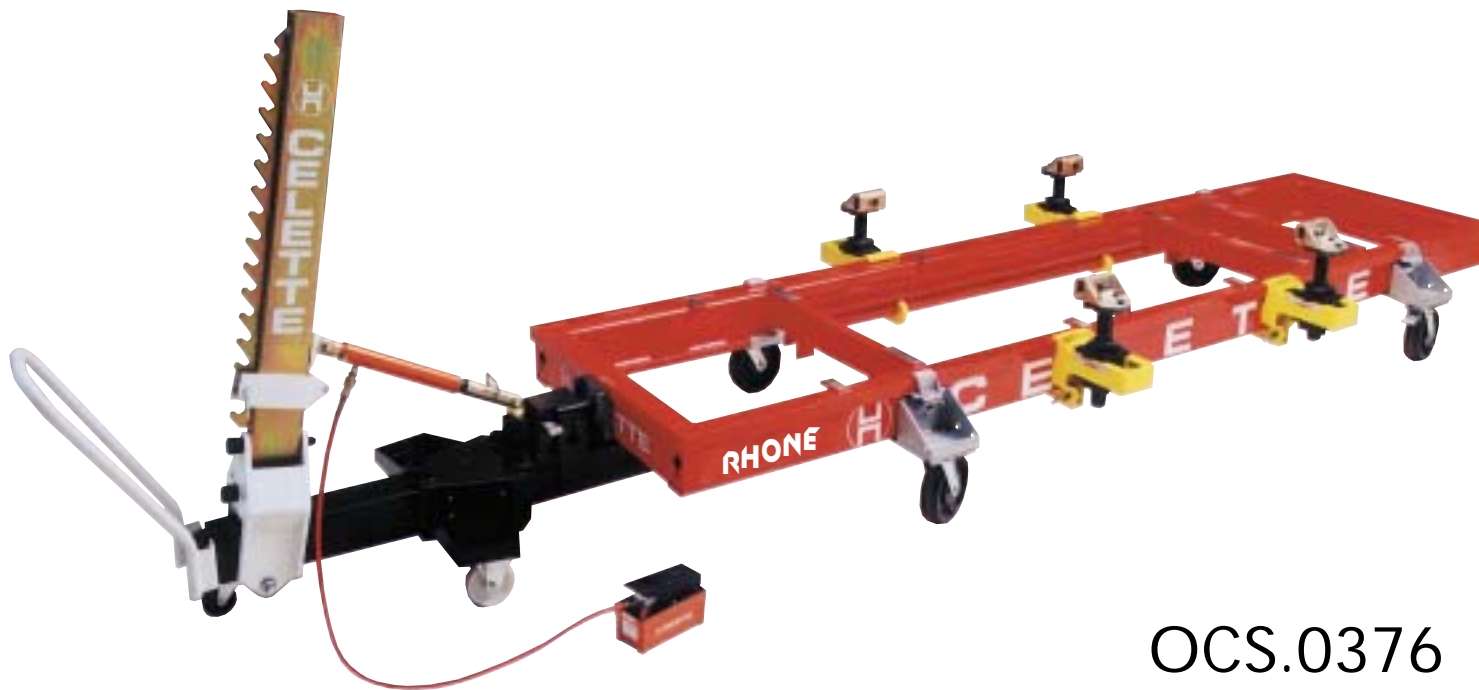

CELETTE®

OCS.0376

1 x OCS.0376 Comprendant :

- 1 Base Rhone
- 1 Equerre Caiman
- 4 Pincés d'ancrage

1 x MYG.200 Comprendant :

- 1 règle de mesure
- 1 chariot d'accessoires
- 1 valise de fiches de cotes

1 x CAT.500 Comprendant :

- 2 x CN 2410 - 2.4 m Chaîne 1 crochet
- 2 x CR 210 - Double crochet
- 1 x ATD 1343 - Pince universelle
- 1 x ATD 1312 - Pince auto-serreuse 100mm
- 1 x ATD 1324 - Pince auto-serreuse 50mm
- 1 x ATD 135 - Plaque d'ancrage

1 x T04S Composition hydraulique 4t